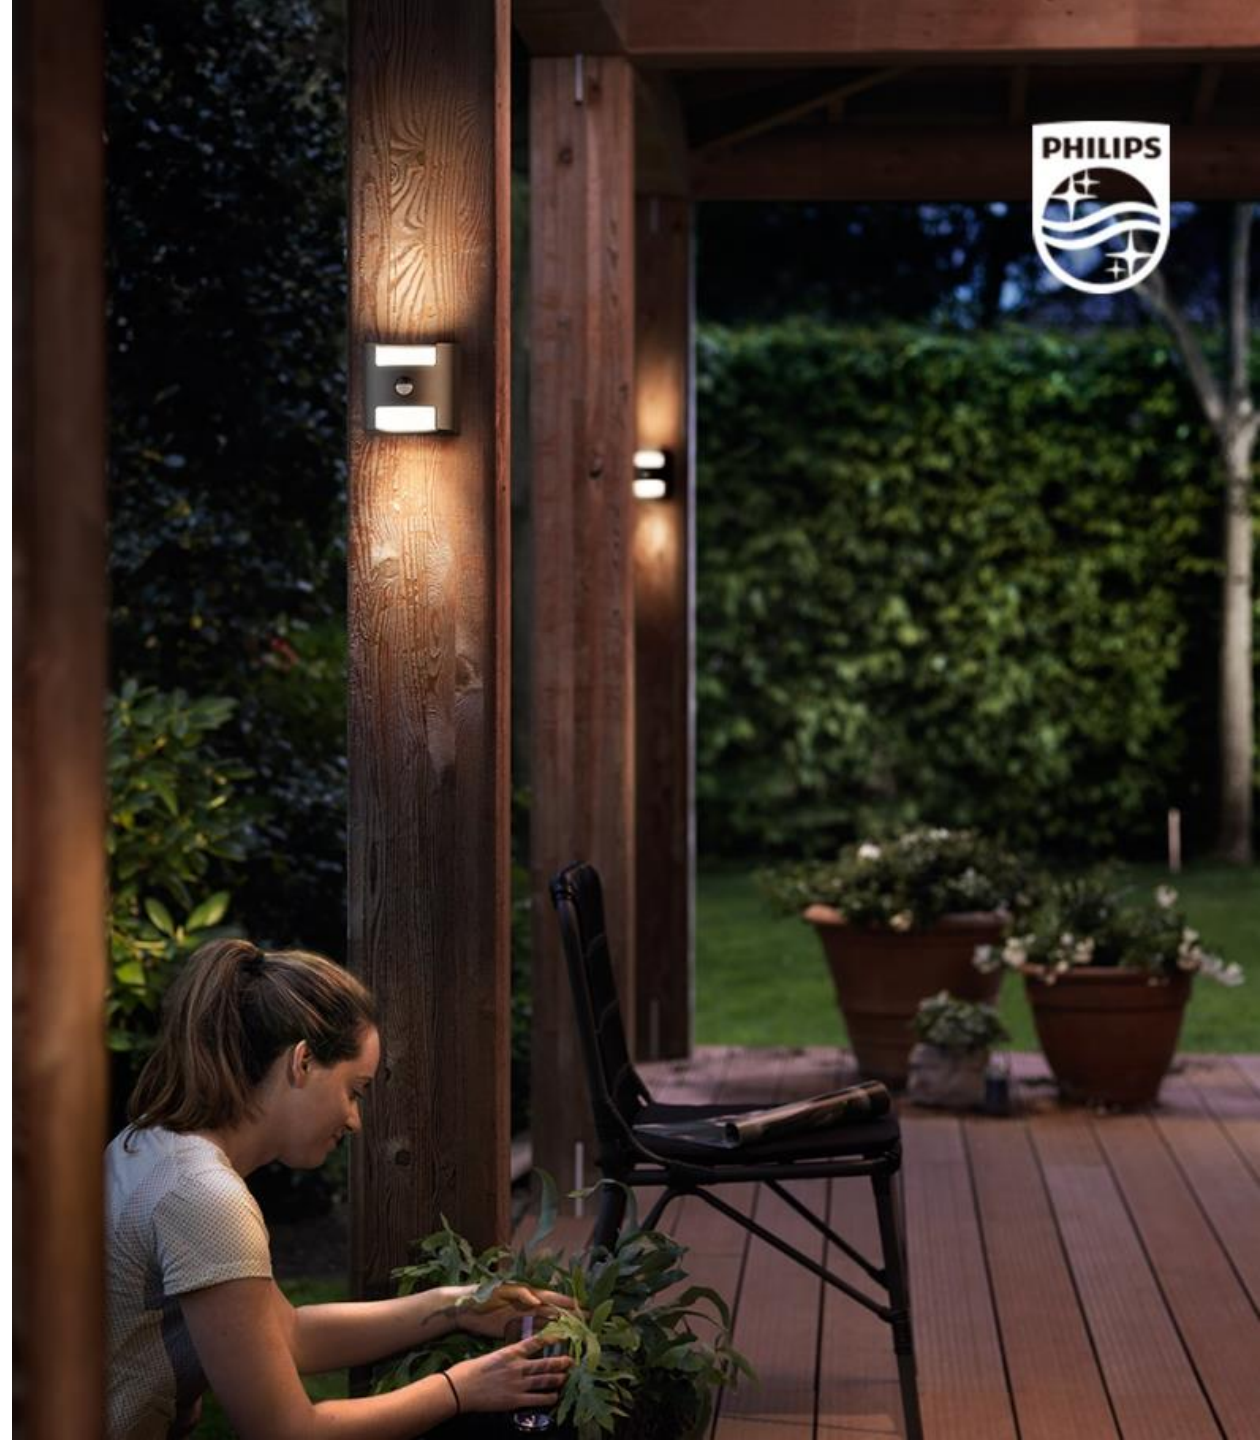

Vonkajšie osvetlenie
Novinky 2022
Philips Domáce osvetlenie

OBSAH

Stropné

SuperSlim

Doris

Nástenné

Stípičky

Alpenglow